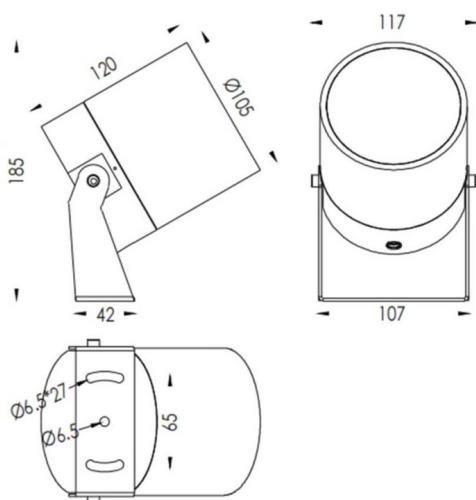

**TUBEO-R**

<b>Code article</b>	<b>86.OS04.5341.02</b>
<b>Type de produit</b>	<b>Extérieur</b>
<b>Catégorie</b>	<b>Projecteurs</b>
<b>Famille</b>	<b>TUBEO-R</b>
<b>Sous-famille</b>	<b>TUBEO-R</b>
<b>Pictograms</b>	

**Dimensions**

**Product dimensions (mm)**      **105(Dia)X120(H)mm**

**Dessin technique**

<b>Produit</b>	
<b>Puissance système (W)</b>	<b>23</b>
<b>Flux lumineux utile (lm)</b>	<b>1749</b>
<b>Efficacité lumineuse (lm/W)</b>	<b>76.04000000000006</b>
<b>Angle de faisceau</b>	<b>36</b>
<b>Durée de vie</b>	<b>50000h L70B10</b>
<b>IP</b>	<b>67</b>
<b>Équipement</b>	<b>ON-OFF</b>
<b>Durée de vie utile (h)</b>	<b>50000h L70B10</b>
<b>Température de couleur (K)</b>	<b>3000</b>
<b>Uniformité chromatique (SDCM)</b>	<b>SDCM3</b>
<b>CRI</b>	<b>80</b>
<b>IK</b>	<b>IK10</b>